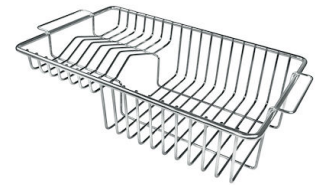

VASCA A RAGGIO STRETTO

Vasche con forme squadrate dal design moderno e con aumentata capienza. Per un'estetica minimal coniugata con la massima praticità.

DETTAGLI

Bordo Installazione

Sottotop

Colorazione

Gold

Finitura	PVD
Materiale	Acciaio inox AISI 304
Texture	Fumé
Base	80 cm
Dimensioni	750x440 mm
Dotazioni standard	Ganci di fissaggio, guarnizione, piletta, troppo-pieno e sifone, Imballo in scatola
Fori Mixer	Nessun foro di serie
Foro incasso	Vedi scheda tecnica
Gocciolatoio	No
Larghezza	75 cm
Misura vasca	710 x 400 mm
Numero vasche	1 vasca
Piletta	Piletta 3,5"

DATI TECNICI

Cut out size
Dimensioni per foratura top

GALLERIA FOTOGRAFICA

ACCESSORI OPZIONALI

Cestello bianco
8612 100

Cestello inox
8612 000

Cestello portapiatti inox
8100 303
* solo in abbinamento con l'accessorio
8644 101

Griglia portapiatti inox
8100 154

Tagliere in cristallo
8631 300

Tagliere in HDPE
8657 001

Tagliere Twin in HDPE
8644 101

Vaschetta bianca
8153 100

Cestello portapiatti inox
8100 201

**Kit grattugia con supporto per
anello e vassoio di raccolta alimenti**